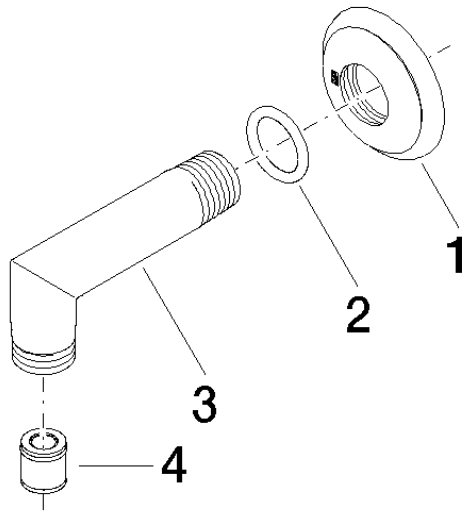

28 450 410

- 1/2" shower outlet
- rosette Ø 55 mm
- 1/2" connection

	Chrome	28 450 410-00 0010
	Brushed Platinum	28 450 410-06 0010
	Platinum	28 450 410-08 0010
	Durabass (23kt Gold)	28 450 410-09 0010
	Brushed Durabass (23kt Gold)	28 450 410-28 0010
	Brushed Dark Platinum	28 450 410-99 0010

28 450 410

28 450 410

Parts for other finishes can be found here: [Brushed](#) [Platinum](#)

### Spare parts list

No.	Item Number	Name	Quantity used	Delivery time
1	09 27 35 003-00	rosette	1	10
2	90 14 10 026 00 90	seal	1	2
3	09 11 03 021-00	connection	1	10
4	90 23 01 141 00 90	back-flow preventer	1	2